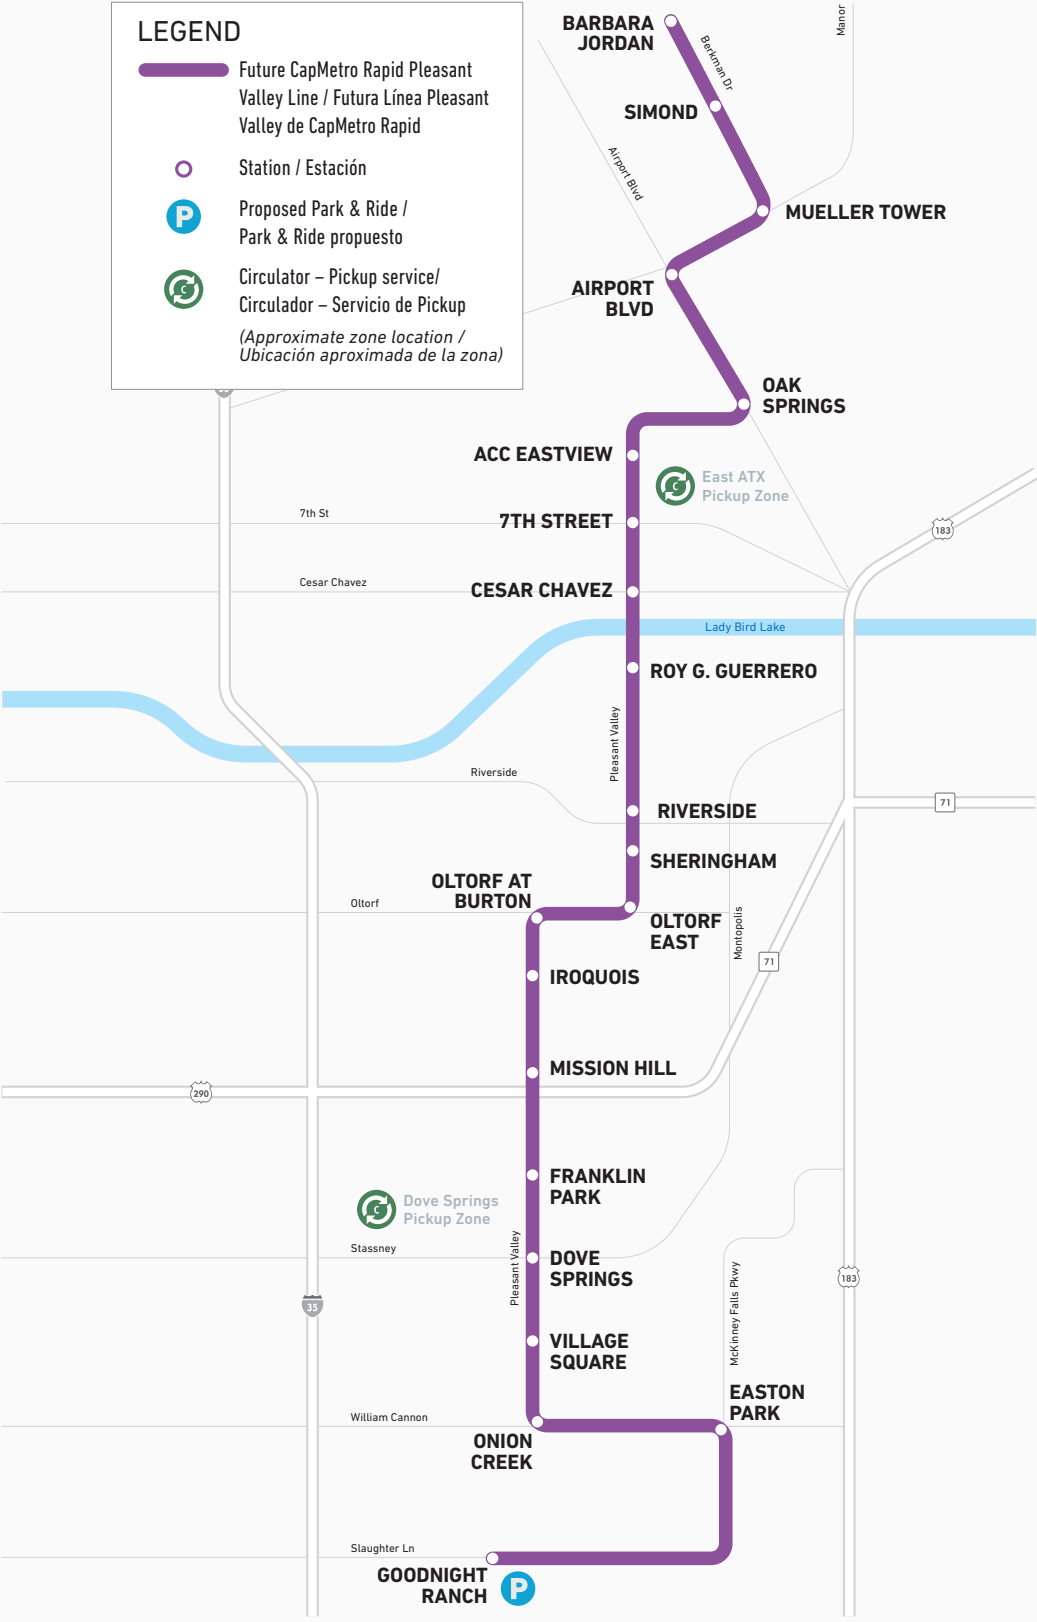

**LEGEND**

-  Future CapMetro Rapid Pleasant Valley Line / Futura Línea Pleasant Valley de CapMetro Rapid
-  Station / Estación
-  Proposed Park & Ride / Park & Ride propuesto
-  Circulator – Pickup service / Circulador – Servicio de Pickup  
*(Approximate zone location / Ubicación aproximada de la zona)*

# PLEASANT VALLEY CAPMETRO RAPID

Barbara Jordan to Goodnight Ranch

February 2024